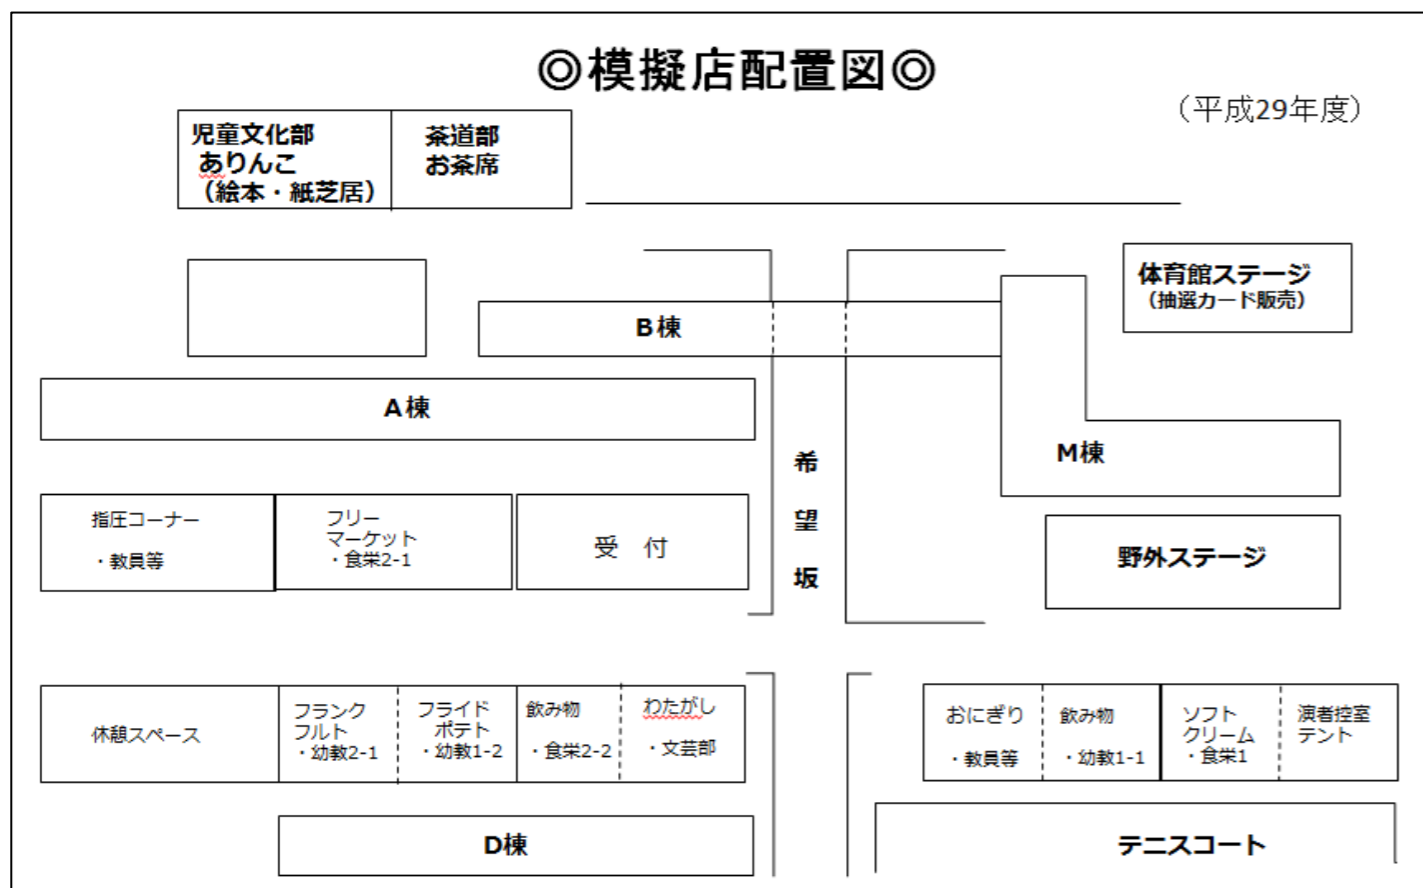

学内案内図

駐車場スペースは少数しかない為、
できる限り公共交通機関または自転車・徒歩で
お越しください。
近隣の皆様や近隣の店舗様への迷惑になる行為は
おやめ下さい。
ご来場お待ちしております。

現場に即応できる保育者を養成する

第52回 有城祭 模擬店一覧

テーマ：秋祭り

子供からお年寄りまで
楽しめるお祭りを目指しています。

平成29年10月21日(土)

時間	模擬店内容
10:00～	ソフトクリーム 飲み物 おにぎり わたがし フライドポテト フランクフルト フリーマーケット ワークショップ 絵本・紙芝居 お茶席 指圧コーナー
14:45	模擬店終了
15:00	全体終了

当日まで
多少の変更があります。
また雨天時は変更あり。

新しい時代の「管理栄養士」を育てる大学です

住所：倉敷市有城787

第52回 有城祭 イベント一覧

平成29年10月21日(土) 10時から15時まで

進行状況によって
多少変更があります。
また雨天時は変更あり。

開会挨拶

岡山学院大学・岡山短期大学の
学長先生による開会挨拶